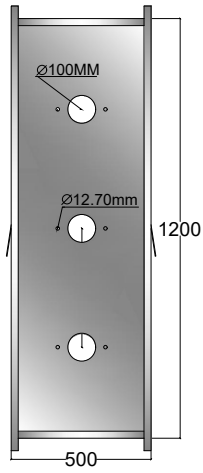

15kv USO INTERNO
PINTADO