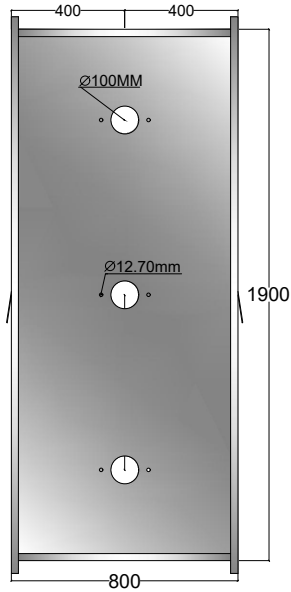

25Kv GALVANIZADO