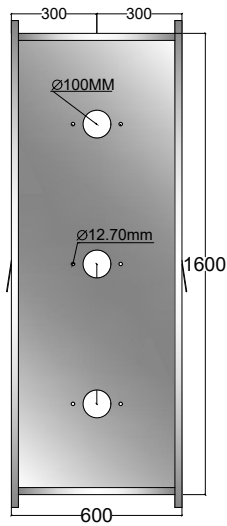

15kv USO INTERNO
PINTADO

15kv USO INTERNO
PINTADO
CELESC

15Kv GALVANIZADO
ELETROPAULO /
BANDEIRANTES

15Kv GALVANIZADO
CPFL / ELEKTRO / CEMIG

25Kv GALVANIZADO

35Kv GALVANIZADO

LEBASI
INDÚSTRIA E COMÉRCIO DE MATERIAIS ELÉTRICOS LTDA
RUA BERTOLINA MARIA, 77 - VILA VERMELHA
SÃO PAULO - SP - CEP 04298-090
TELEFONE: (11) 2946-3800
www.lebasi.com.br

CLIENTE:

DESCRIÇÃO:

PAINEL PARA BUCHA DE PASSAGEM

ESC:

S/ESC

COTAS:

MM

PROJETO: