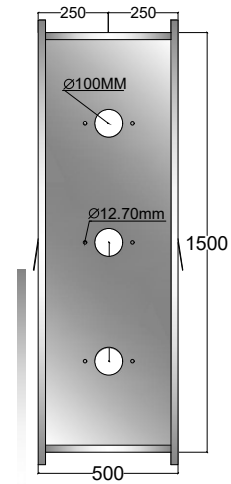

15Kv GALVANIZADO
ELETROPAULO /
BANDEIRANTES