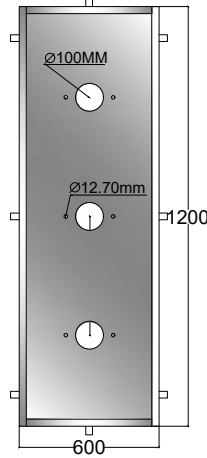

15kv USO INTERNO
PINTADO
CELESC