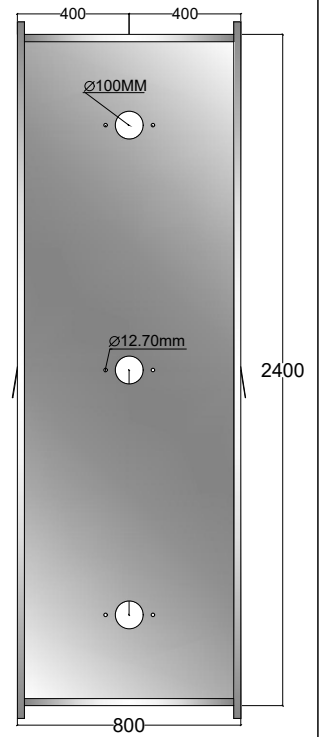

15kv USO INTERNO
PINTADO

15kv USO INTERNO
PINTADO
CELESC

15Kv GALVANIZADO
ELETROPAULO /
BANDEIRANTES

15Kv GALVANIZADO
CPFL / ELEKTRO / CEMIG

25Kv GALVANIZADO

35Kv GALVANIZADO

LEBASI
INDÚSTRIA E COMÉRCIO DE MATERIAIS ELÉTRICOS LTDA
RUA BERTOLINA MARIA, 77 - VILA VERMELHA
SÃO PAULO - SP - CEP 04298-090
TELEFONE: (11) 2946-3800
www.lebasi.com.br

CLIENTE:

DESCRIÇÃO:

PAINEL PARA BUCHA DE PASSAGEM

ESC:

S/ESC

COTAS:

MM

PROJETO: